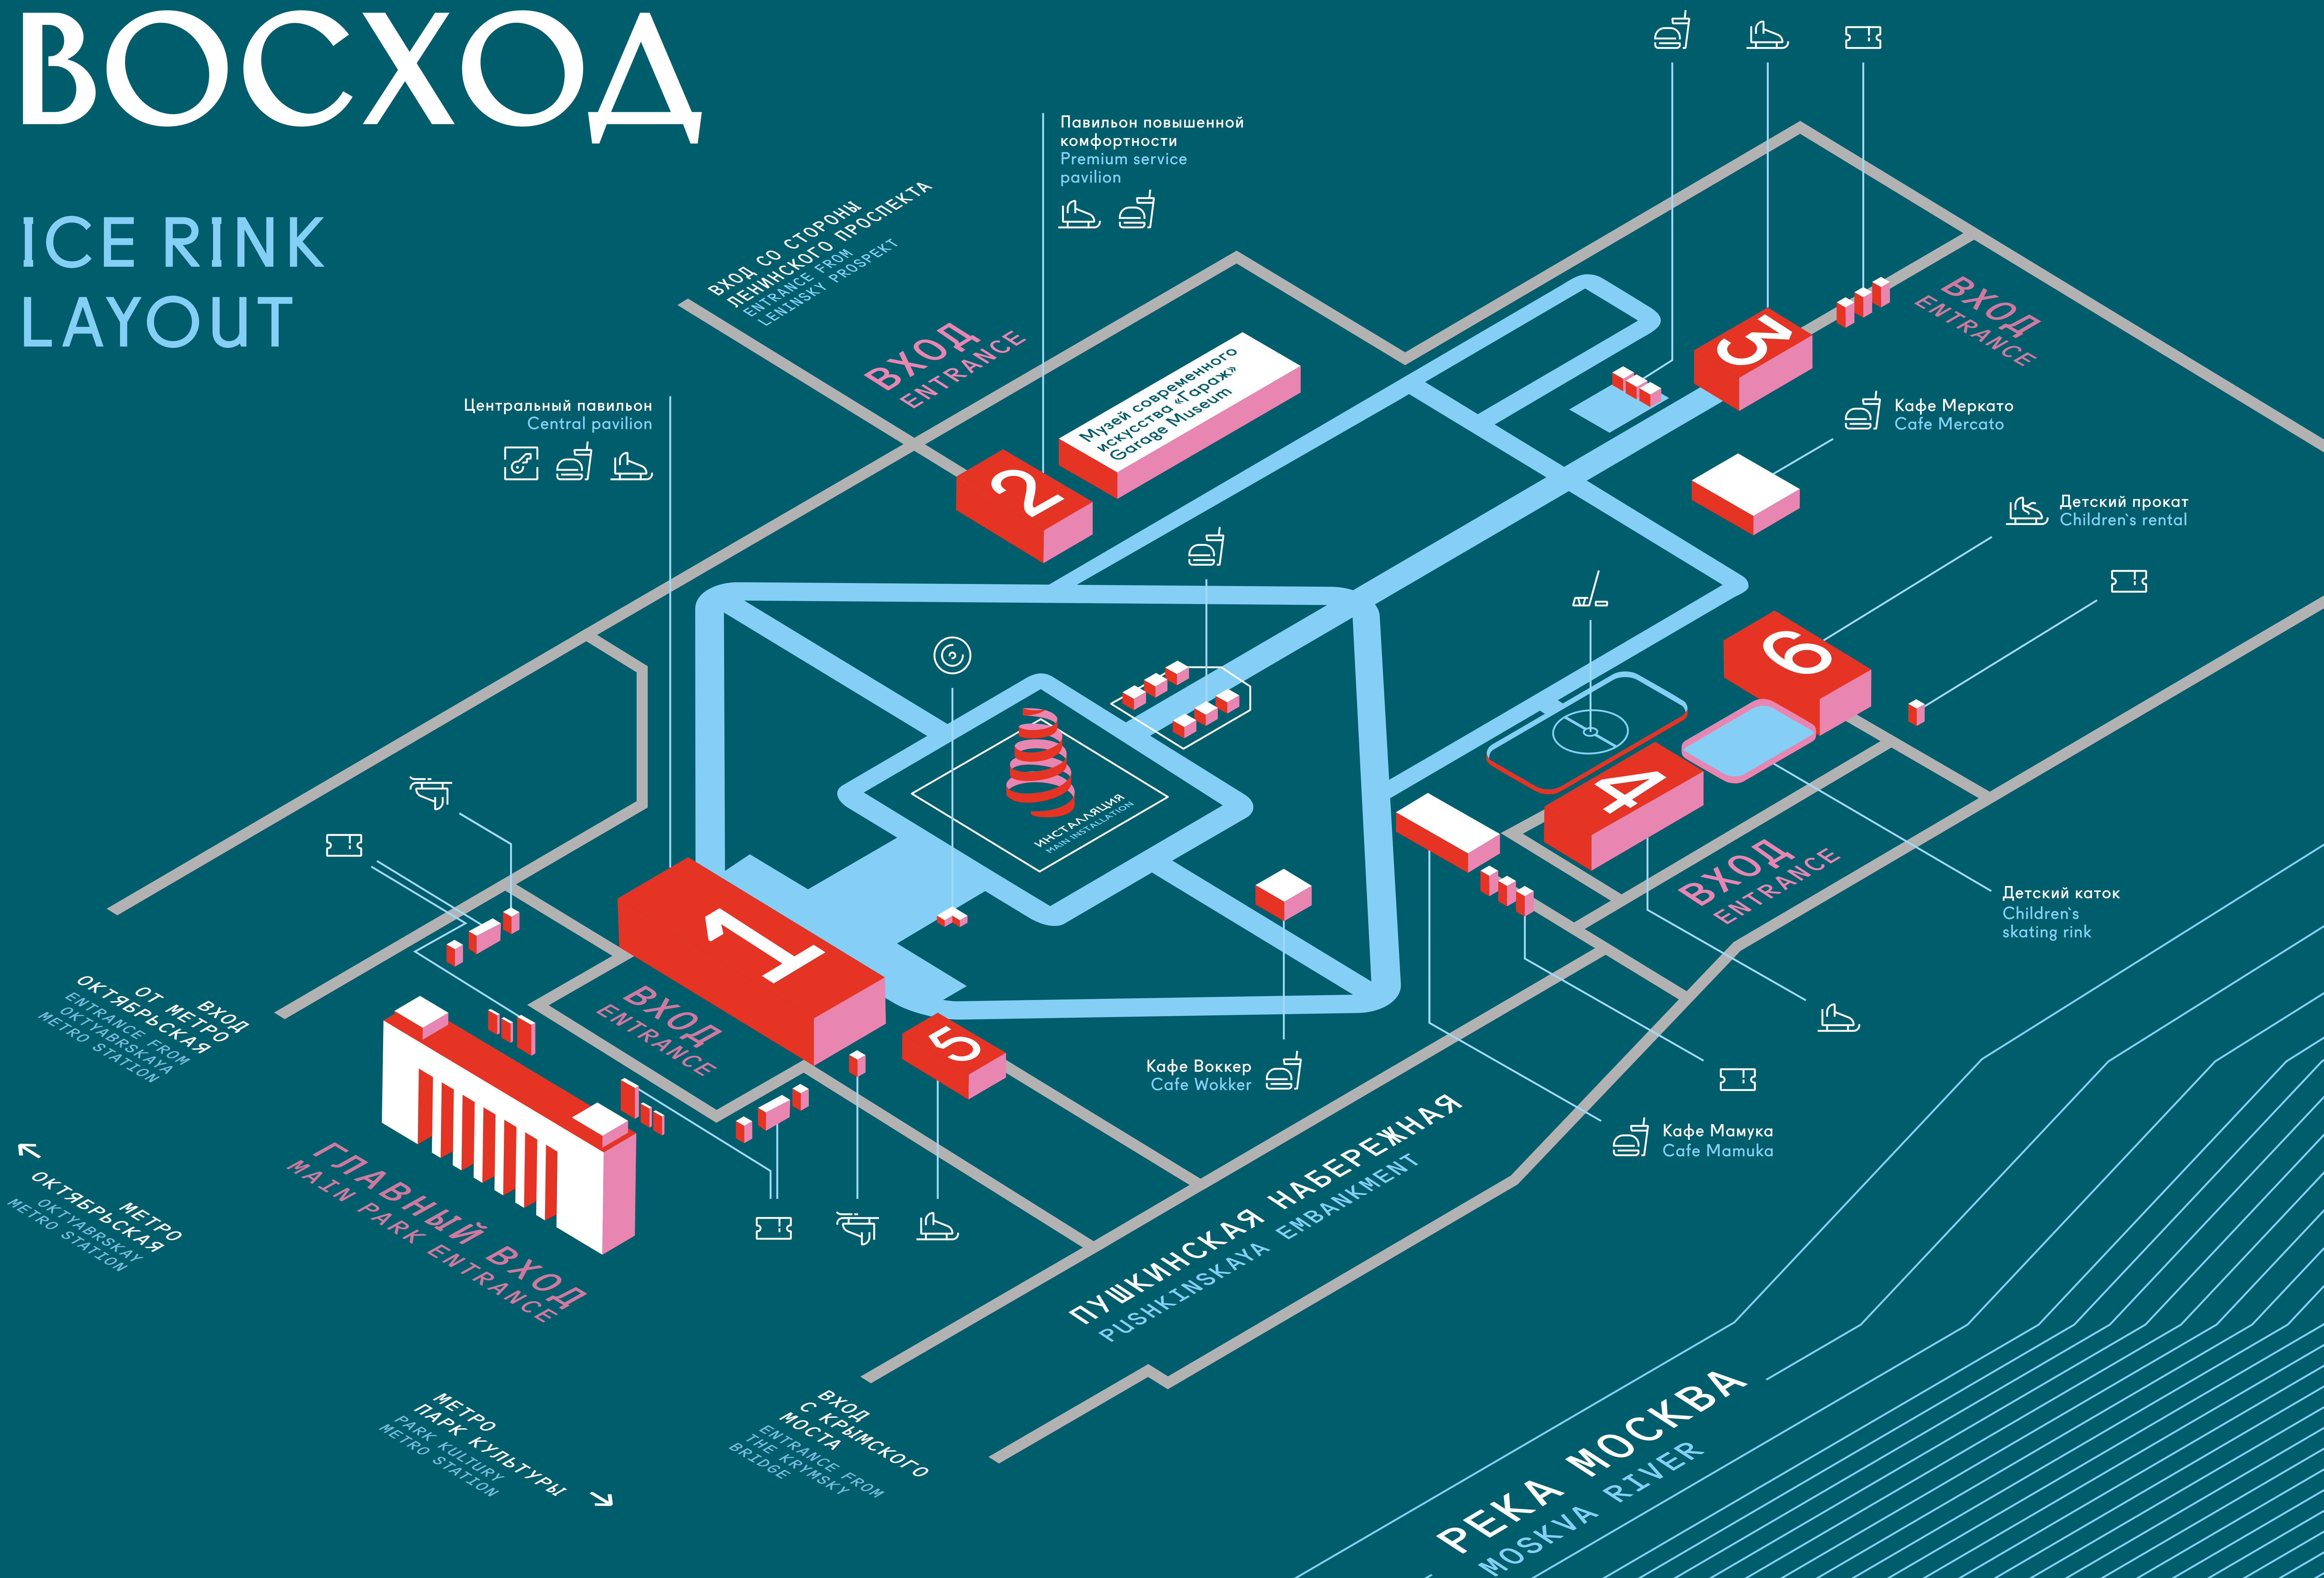

КАТОК ВОСХОД

ICE RINK LAYOUT

1 Центральный павильон
Central pavilion

2 Павильон повышенной комфортности
Premium service pavilion

3 Павильон проката
Rentals pavilion

4 Павильон проката
Rentals pavilion

5 Павильон входа на каток со своими коньками
Rink entrance pavilion with personal skates

6 Детский каток
Children's skating rink

Кассы
Box office

Фудкорт
Food court

Прокат
Rentals

Заточка коньков
Skate sharpening

Вы здесь
You are here

Хоккейная коробка
Hockey rink

Медиарубка
Media point

Медпункт
Medical center

Каток
Ice rink

Маршруты к входам
Entrance routes

Парк Горького